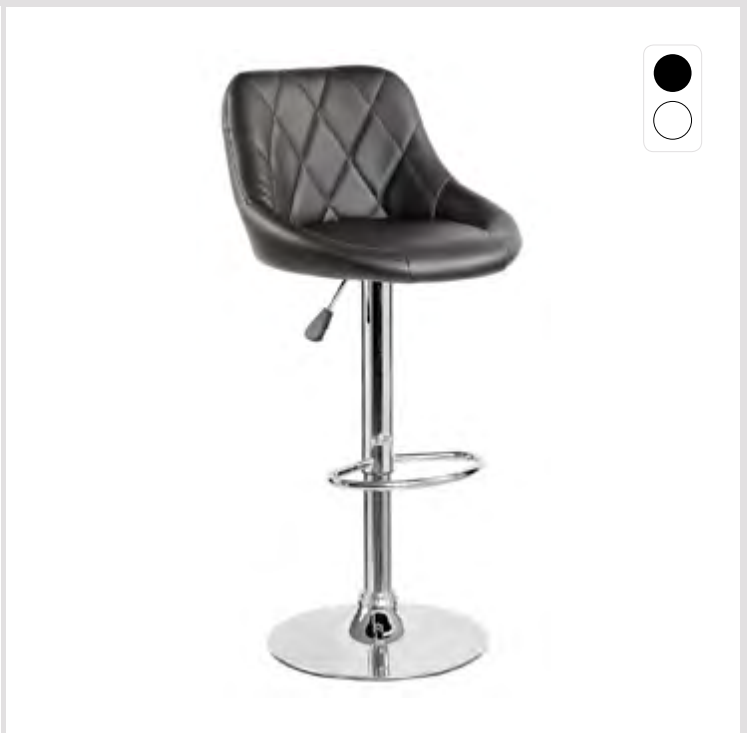

BARSKA STOLICA
5015

Šifra proizvoda
776-022

460 x 500 x 850(1060) mm
Crna / Bela