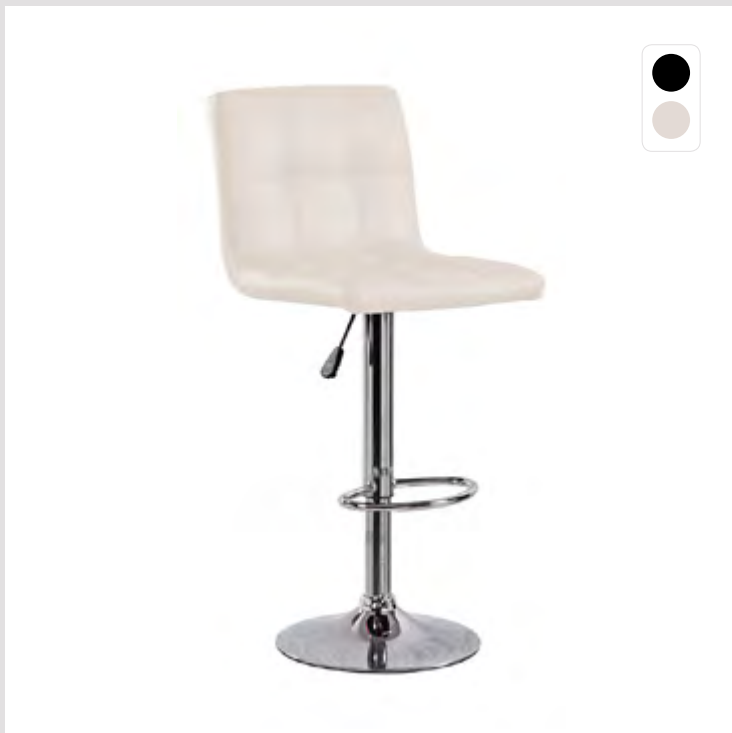

BARSKA STOLICA
5015

BARSKA STOLICA
5018

Šifra proizvoda
776-019

360 x 425 x 880(1090) mm
Bež / Crna