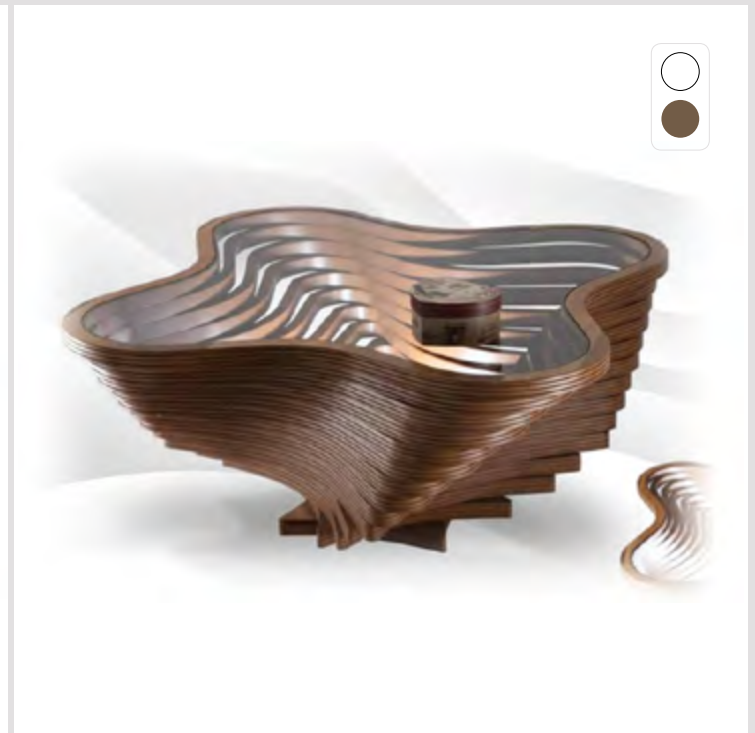

 Šifra proizvoda
800-633

Ø 70 + Ø 50

Bela keramička ploča/Bele metalne noge

 KLUB STO
6050 set

 Šifra proizvoda
800-637

800 x 800 mm + 600 x 600 mm

 Bež keramička ploča
 Braon postolje

 KLUB STO
Suzan