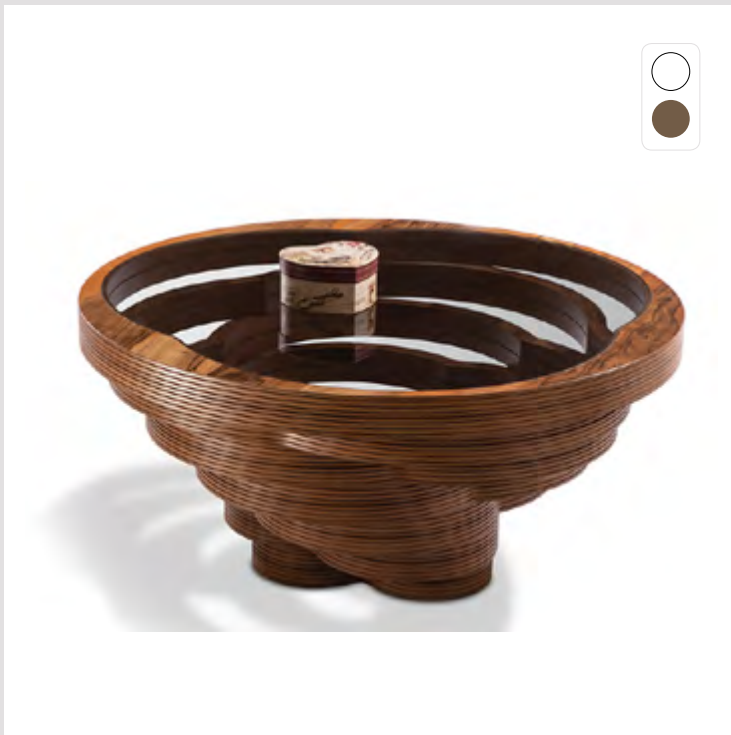

KLUB STO
Lara

Šifra proizvoda
800-585

900 x 900 x 420 mm
Tamni Orah / Beli