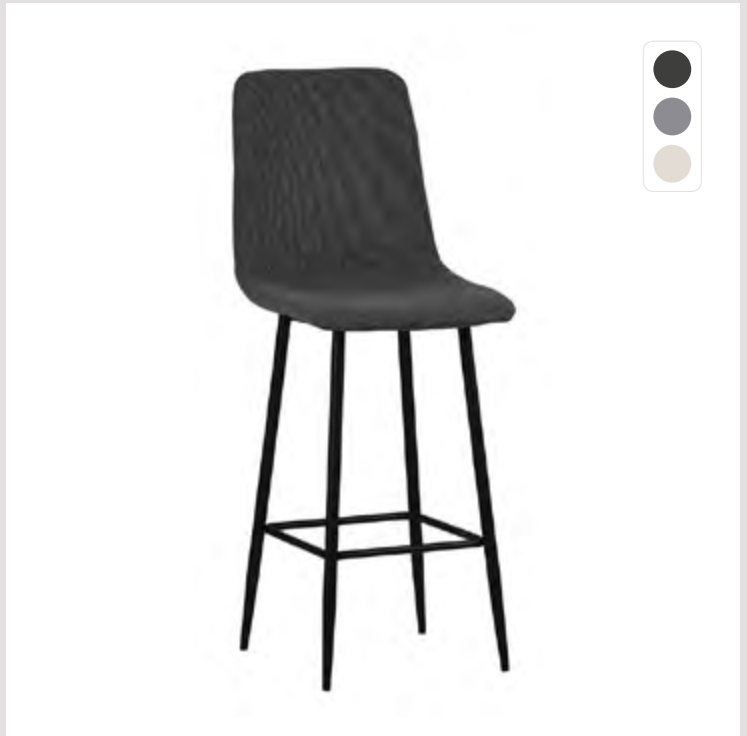

BARSKA STOLICA
BC812

Šifra proizvoda
776-053

485 x 405 x 1100 mm
Noge crne mat
Tamno Siva / Siva / Bež