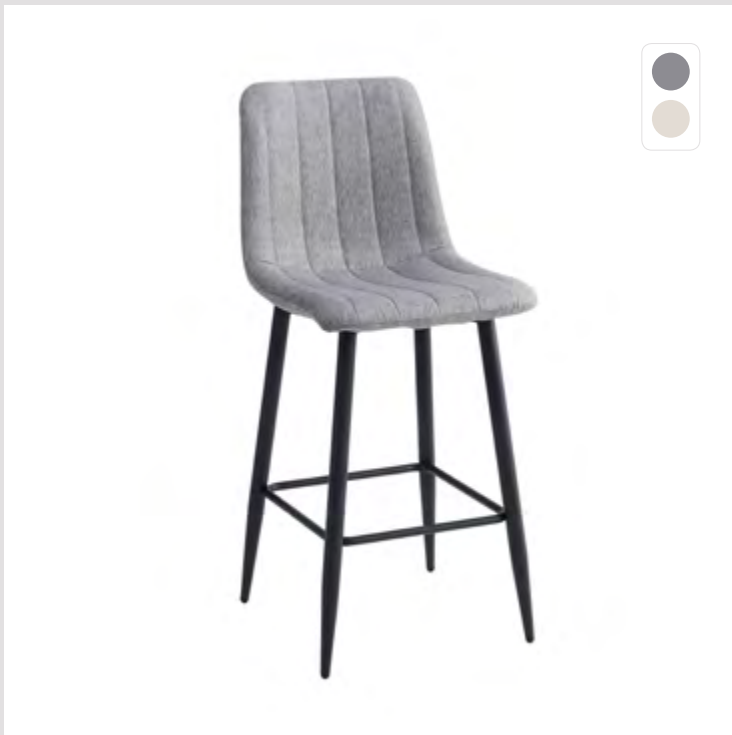

BARSKA STOLICA
1722

Šifra proizvoda
776-039

430 x 360 x 660/990 mm
Siva / Bež