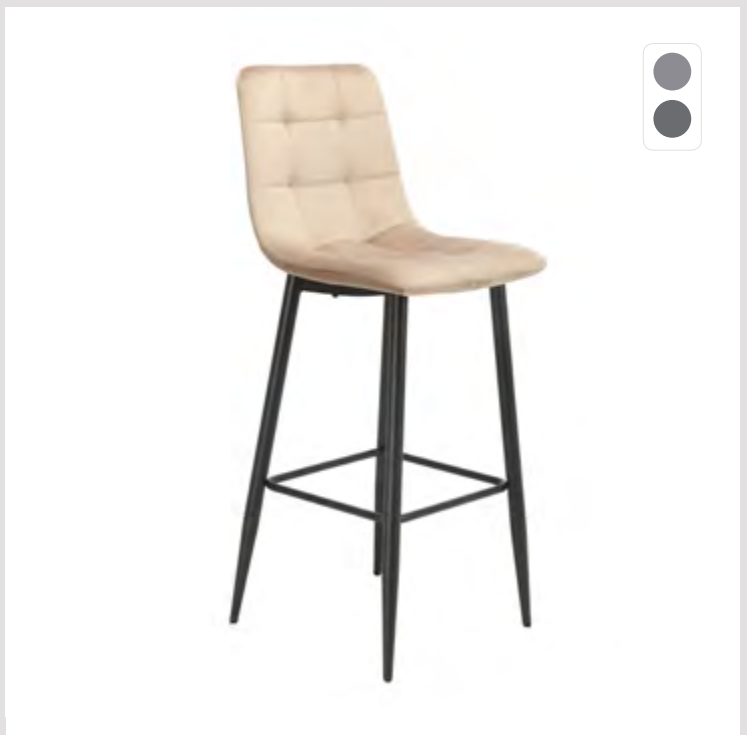

BARSKE STOLICE

BARSKA STOLICA
5012F

 Šifra proizvoda
776-028

 540 x 530 x 870(1080) mm
 Bež / Crna

BARSKA STOLICA
BC812

 Šifra proizvoda
776-053

 485 x 405 x 1100 mm
 Noge crne mat
 Tamno Siva / Siva / Bež

BARSKA STOLICA
1722

 Šifra proizvoda
776-039

 430 x 360 x 660/990 mm
 Siva / Bež

BARSKA STOLICA
BC 1723

 Šifra proizvoda
776-056

 430 x 360 x 660/990 mm
 Crne metalne noge
 Svetlo Siva / Siva

BARSKE STOLICE

 BARSKA STOLICA
620172