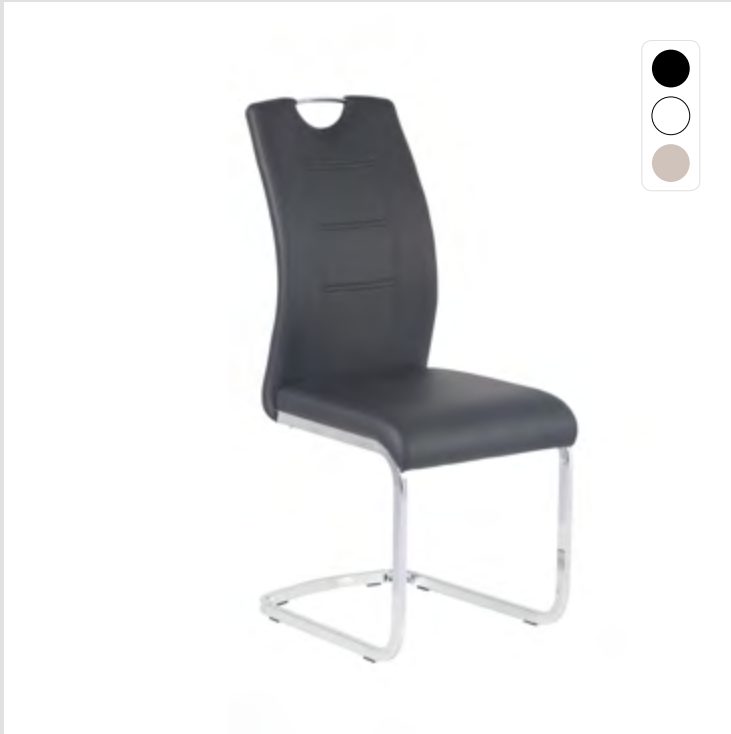

-

-

-

TRPEZARIJSKE STOLICE

 TRPEZARIJSKA STOLICA
DC862

 Šifra proizvoda
775-084
 580 x 430 x 980 mm
 Noge hrom
 Cappuccino / Crna / Bela

 TRPEZARIJSKA STOLICA
DC865

 Šifra proizvoda
779-057
 590 x 430 x 1040 mm
 Noge hrom
 Bela / Cappuccino / Crna / Tamno siva