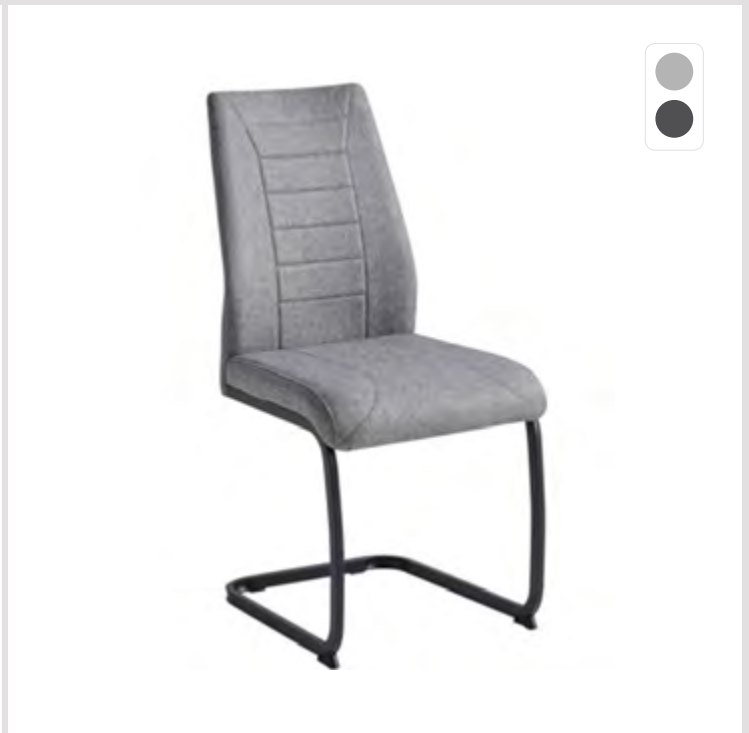

TRPEZARIJSKA STOLICA
1038

Šifra proizvoda
775-520

435 x 435 x 920 mm
Crne metalne noge
Svetlo siva / Tamno siva