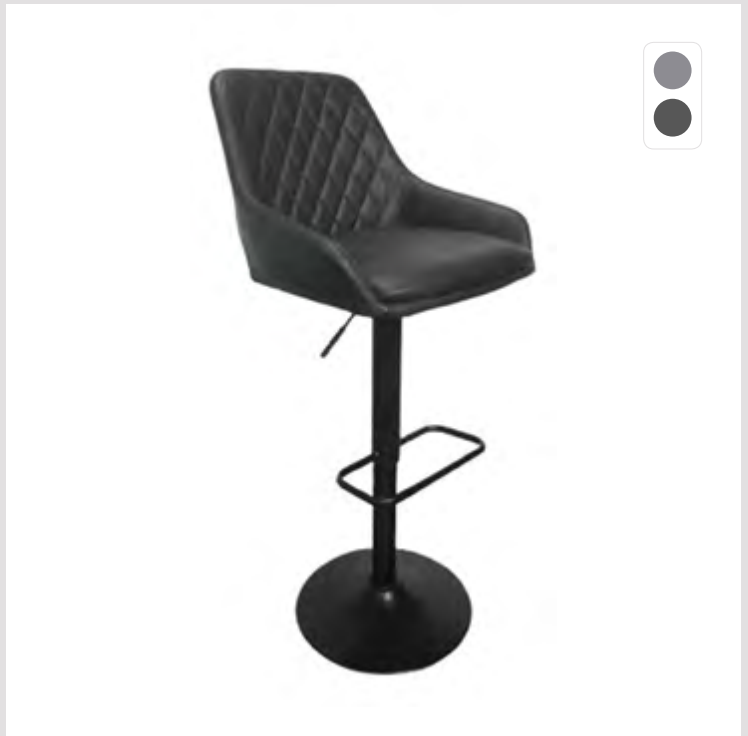

BARSKE STOLICE

BARSKA STOLICA
5012F

 Šifra proizvoda
776-028

 540 x 530 x 870(1080) mm
 Bež / Crna

BARSKA STOLICA
BC812

 Šifra proizvoda
776-053

 485 x 405 x 1100 mm
 Noge crne mat
 Tamno Siva / Siva / Bež

BARSKA STOLICA
1722

 Šifra proizvoda
776-039

 430 x 360 x 660/990 mm
 Siva / Bež

BARSKA STOLICA
BC 1723

 Šifra proizvoda
776-056

 430 x 360 x 660/990 mm
 Crne metalne noge
 Svetlo Siva / Siva

BARSKE STOLICE

 BARSKA STOLICA
620172

 Šifra proizvoda
776-041

 480 x 490 x 840(1050) mm
 Crna metalna baza
 Svetlo siva / Tamno siva

 BARSKA STOLICA
620158

 Šifra proizvoda
776-044

 480 x 510 x 890(1100) mm
 Crna metalna baza
 Tamno siva / Svetlo siva