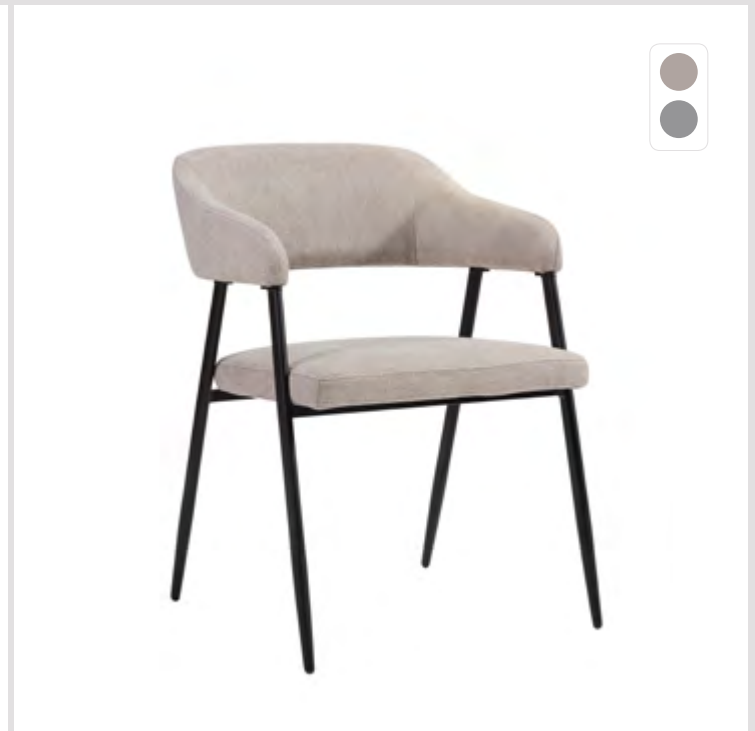

TRPEZARIJSKA STOLICA
2208

Šifra proizvoda
775-462

550 x 575 x 770 mm
Crne metalne noge
Bež / Srebrna