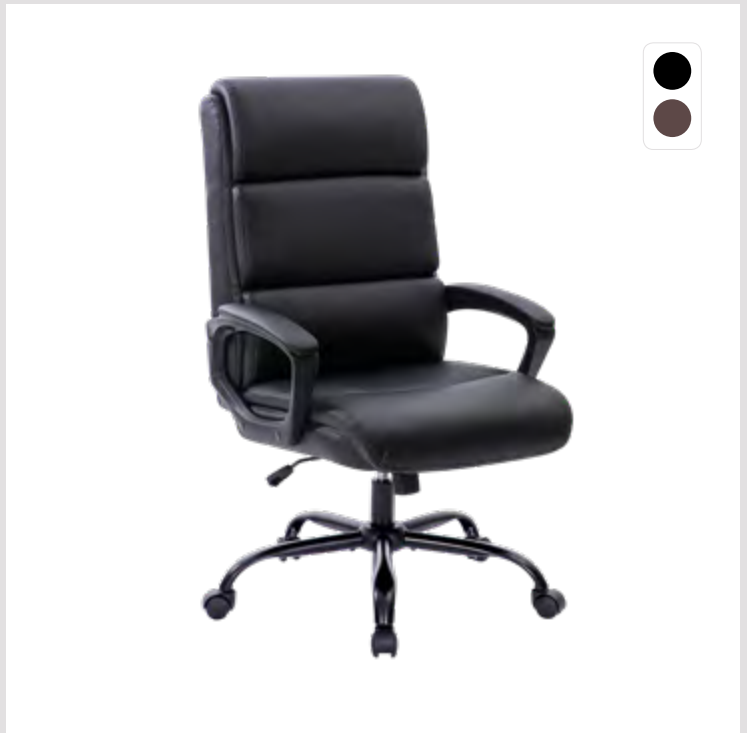

545 x 615 x 1055(1155) mm

Crna

KANCELARIJSKA FOTELJA

2106

Šifra proizvoda

755-853

650 x 710 x 1120(1220) mm

Crna / Braon

KANCELARIJSKA FOTELJA

2196

Šifra proizvoda

755-856

650 x 710 x 1120(1220) mm

Crna / Braon

KANCELARIJSKE I KONFERENCIJSKE STOLICE

KONFERENCIJSKA STOLICA