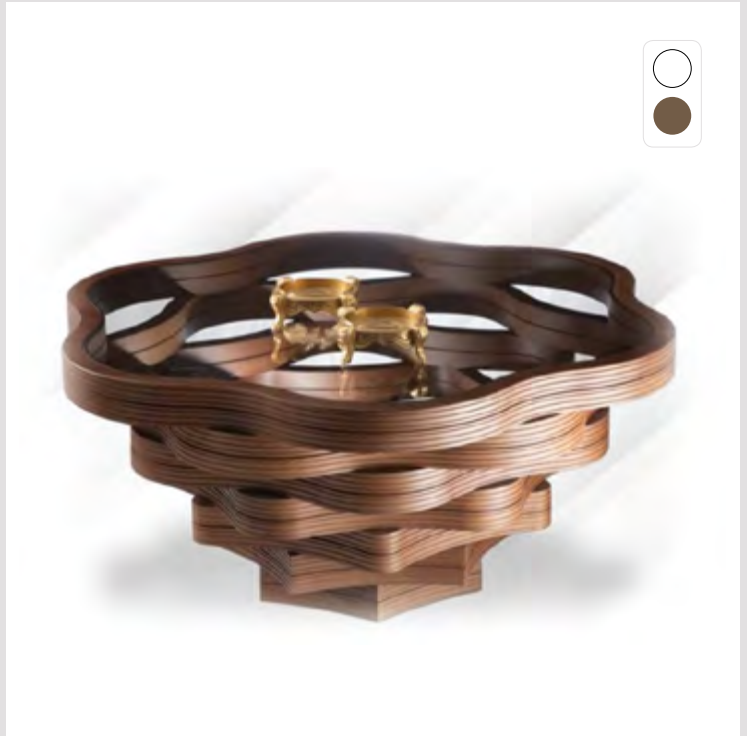

 Šifra proizvoda
800-572

900 x 900 x 420 mm

Tamni Orah / Beli

KLUB STOLOVI

 KLUB STO
Frezija

 Šifra proizvoda
800-573

 1012 x 1012 x 390 mm
 Tamni Orah / Beli

 KLUB STO
Papaja